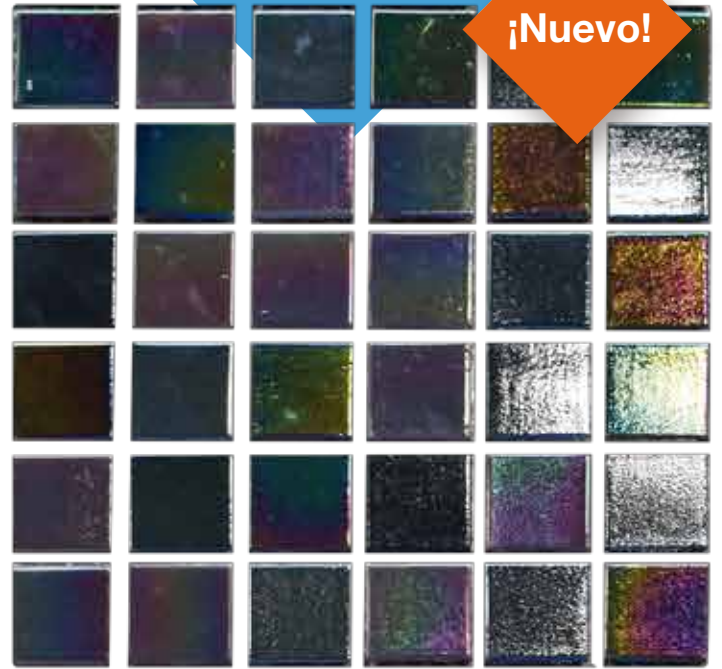

Diamond
MOSAICO VÍTREO

Mezcla River Wave
750125-D

Mezcla Blue Moon
750127-D

Mezcla Storm
750128-D

Mezcla Twister
750129-D

¡Nuevo!

Pacifico Light
750110-D

Mezcla Riviera
750120-D

Mezcla Baltico
750124-D

Mezcla Mediterraneo
750123-D

Nuevos colores Iridiscentes

Irid Coral Pearl
750132-D

Irid Dark Lava
750131-D

Caribe
750115-D

Pacífico
750116-D

Marino
750117-D