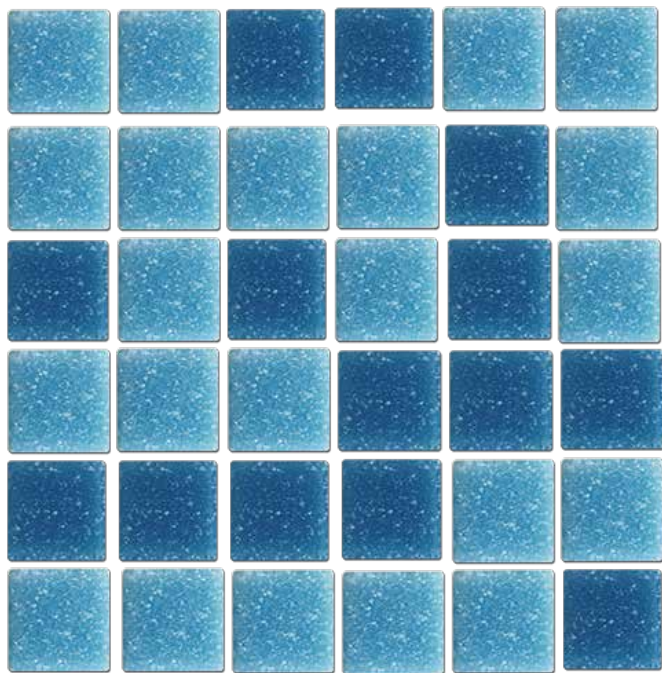

Diamond
MOSAICO VÍTREO

Mezcla River Wave
750125-D

Mezcla Blue Moon
750127-D

Mezcla Storm
750128-D

Mezcla Twister
750129-D

¡Nuevo!

Pacifico Light
750110-D

Mezcla Riviera
750120-D

Mezcla Baltico
750124-D

Mezcla Mediterraneo
750123-D

Nuevos colores Iridiscentes

Irid Coral Pearl
750132-D

Irid Dark Lava
750131-D

Caribe
750115-D

Pacífico
750116-D

Marino
750117-D