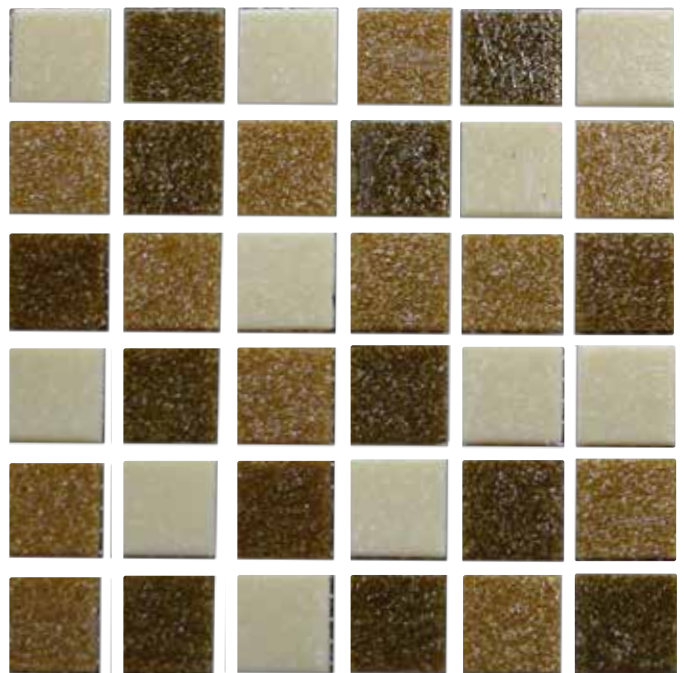

Diamond
MOSAICO VÍTREO

Mezcla River Wave
750125-D

Mezcla Blue Moon
750127-D

Mezcla Storm
750128-D

Mezcla Twister
750129-D

¡Nuevo!

Pacifico Light
750110-D

Mezcla Riviera
750120-D

Mezcla Baltico
750124-D

Mezcla Mediterraneo
750123-D

Nuevos colores Iridiscentes

Irid Coral Pearl
750132-D

Irid Dark Lava
750131-D

Caribe
750115-D

Pacífico
750116-D

Marino
750117-D