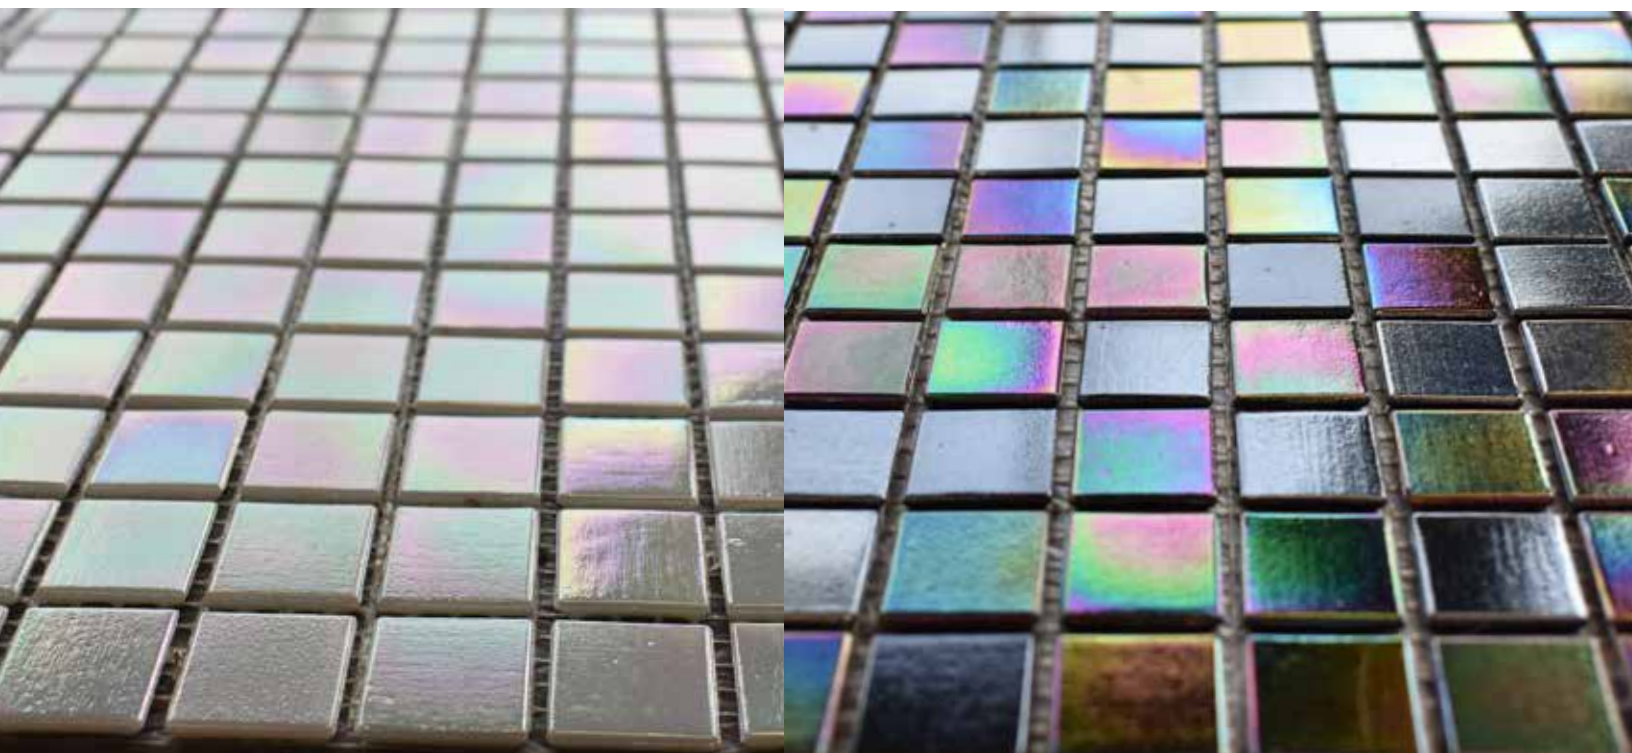

Diamond
MOSAICO VÍTREO

Mezcla River Wave
750125-D

Mezcla Blue Moon
750127-D

Mezcla Storm
750128-D

Mezcla Twister
750129-D

¡Nuevo!

Pacifico Light
750110-D

Mezcla Riviera
750120-D

Mezcla Baltico
750124-D

Mezcla Mediterraneo
750123-D

Nuevos colores Iridiscentes

Irid Coral Pearl
750132-D

Irid Dark Lava
750131-D

Caribe
750115-D

Pacífico
750116-D

Marino
750117-D